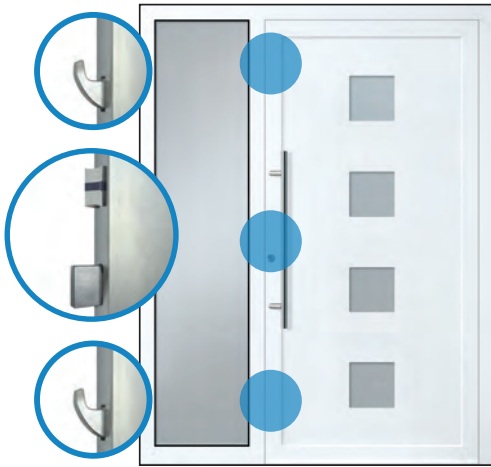

Eine Falzabdeckleiste schließt elegant den Falzbereich. Die Abbildung zeigt einen Ausschnitt ohne / mit Abdeckung.

Die Rollenbänder werden ohne Dichtungsunterbrechung montiert.

Hochwertiger Innendrücker mit Rückholmechanismus. Das Griffprofil ist rund.
Art.Nr. 03 338 010

inklusive

Ausstattungen für beide Profilsysteme

Mechanische 3fach-Verriegelung

Edelstahl-Griffstange 400 bis 800 mm

Edelstahl-Griffstange
mit schrägen Stützen
Art. Nr. 03 040 011/S ...
in den Längen 400, 600
oder 800 mm