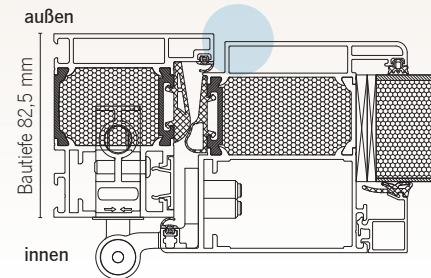

Falzabdeckleiste zur unsichtbaren Dübelverschraubung

Haustüren werden auf Maß gefertigt bis 1150 x 2250 mm (Übergrößen optional lieferbar)

Athos SL (Softline)

Athos FB (flächenbündig)

Bolzensicherungen auf der Bandseite sorgen als solide Aushebelsicherung für erhöhten Einbruchschutz.