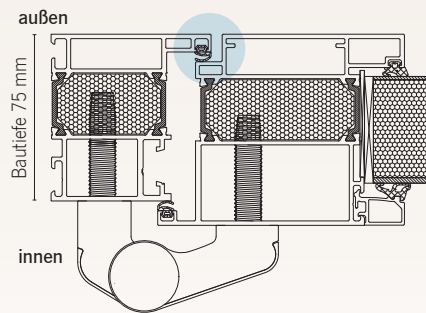

Porthos FB (flächenbündig)

Hochwertiger Innendrücker
aus silber eloxiertem
Aluminium.
Art.Nr. 03 348 010